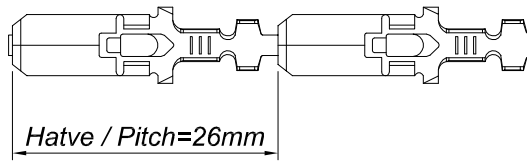

PARÇA KODU PART CODE	PARÇA ADI PART NAME	s ÖLÇÜSÜ (KALINLIK) s MEASURE (THICKNESS)	Malzeme Material	Kaplama / Coating		
				SN	AG	Nİ
TE 2341 DP	UZUN ERKEK FİŞ KULAKLI =DP=	-----	(CuZn30) Pirinç / Brass	-	-	-
TE 2341 RP	UZUN ERKEK FİŞ KULAKLI =RP=	-----	(CuZn30) Pirinç / Brass	-	-	-
TE 2341 RPK	UZUN ERKEK FİŞ KULAKLI =RPK=	-----	(CuZn30) Pirinç / Brass	+	-	-

Perspektif
Perspective

Kalıp çıkış yönü
Mold output direction

Makara açılım yönü
Reel opening direction

Ölçek
Scale : 1.5 / 1

Kablo Kesiti
Wire Section : 0.50 - 2 mm²

Resim üzerinden ölçü almayınız
do not measure on drawing

Tarih / Date	17.01.2013	İmza / Signature	Ölçek / Scale			
Çizen / Desing	M.Yağcı		3 / 1			
Onay / Approval	S.Gölcük		No		Değişiklik / Revision	Tarih/Date
	Parça Adı: Part Name	UZUN ERKEK FİŞ KULAKLI			Parça Kodu: Part Code	TE 2341