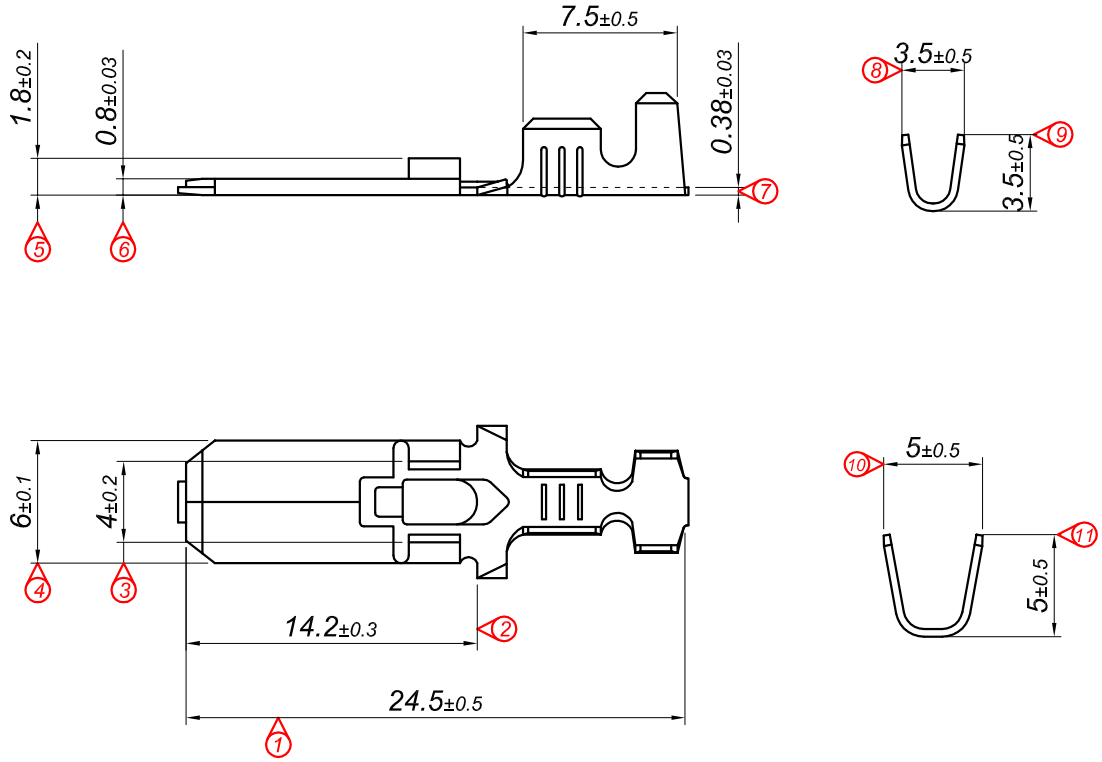

PARÇA KODU PART CODE	PARÇA ADI PART NAME	s ÖLÇÜSÜ (KALINLIK) s MEASURE (THICKNESS)	Malzeme Material	Kaplama / Coating		
				SN	AG	Nİ
TE 2341 DP	UZUN ERKEK FİŞ KULAKLI =DP=	-----	(CuZn30) Pirinç / Brass	-	-	-
TE 2341 RP	UZUN ERKEK FİŞ KULAKLI =RP=	-----	(CuZn30) Pirinç / Brass	-	-	-
TE 2341 RPK	UZUN ERKEK FİŞ KULAKLI =RPK=	-----	(CuZn30) Pirinç / Brass	+	-	-

Perspektif
Perspective

Kalıp çıkış yönü
Mold output direction

Makara açılım yönü
Reel opening direction

Ölçek
Scale : 1.5 / 1

Kablo Kesiti
Wire Section : 0.50 - 2 mm²

Resim üzerinden ölçü almayınız
do not measure on drawing

Tarih / Date	17.01.2013	İmza / Signature	Ölçek / Scale			
Çizen / Desing	M.Yağcı		3 / 1			
Onay / Approval	S.Gölcük		No		Değişiklik / Revision	Tarih/Date
	Parça Adı: Part Name	UZUN ERKEK FİŞ KULAKLI			Parça Kodu: Part Code	TE 2341